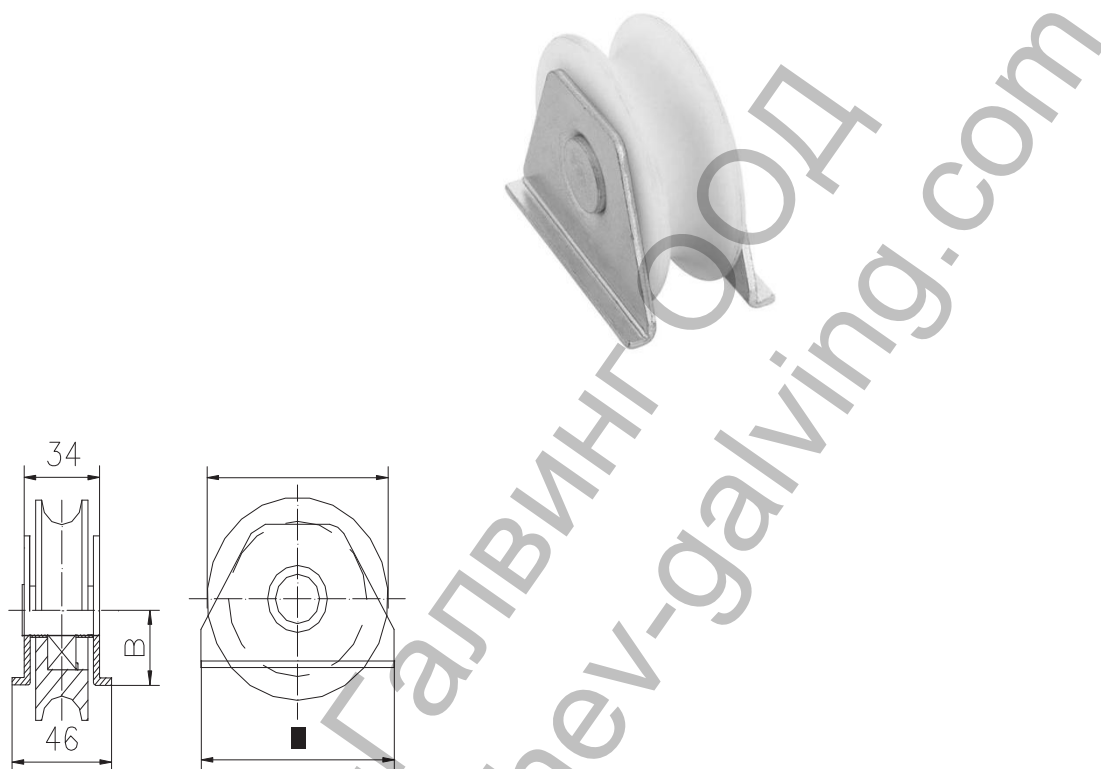

Ролка Estebro® за плъзгачи се врати на стойка ф 80x20 мм, пластмасова, заваряване, V-20

Cod	Dimens.	A	B	ØD			Peso Max. Kg
354	80x20	80	27	78	12	5,25	655
382	90x20	96	31	88	12	6,35	655
383	100x20	96	31	98	10	5,75	655
384	120x20	116	41	118	6	4,85	655
270	150x20	156	55	147	2	1,55	655

Family: Sliding door fittings

Material: Wheel of nylon PA6, axle of 11SMn30 steel, box of DD11 steel

Finish: Zinc-plated

Maximum weight supported by the bearing*: 655 kg

Description: Nylon wheel with a box and a bearing 6204 2RS. It is installed in the sliding doors to let their displacement over the guide. The installation consists in fitting the wheel into the door's base and fixing it by welding.*In perfect conditions of installation, usage and maintenance.

Продукт: [Ролка Estebro® за плъзгачи се врати на стойка ф 80x20 мм, пластмасова, заваряване, V-20](#)

Категория: [Плъзгачи се врати](#)

Бранд: [Estebro®](#)

Категория бранд: [Ролка Estebro®](#)